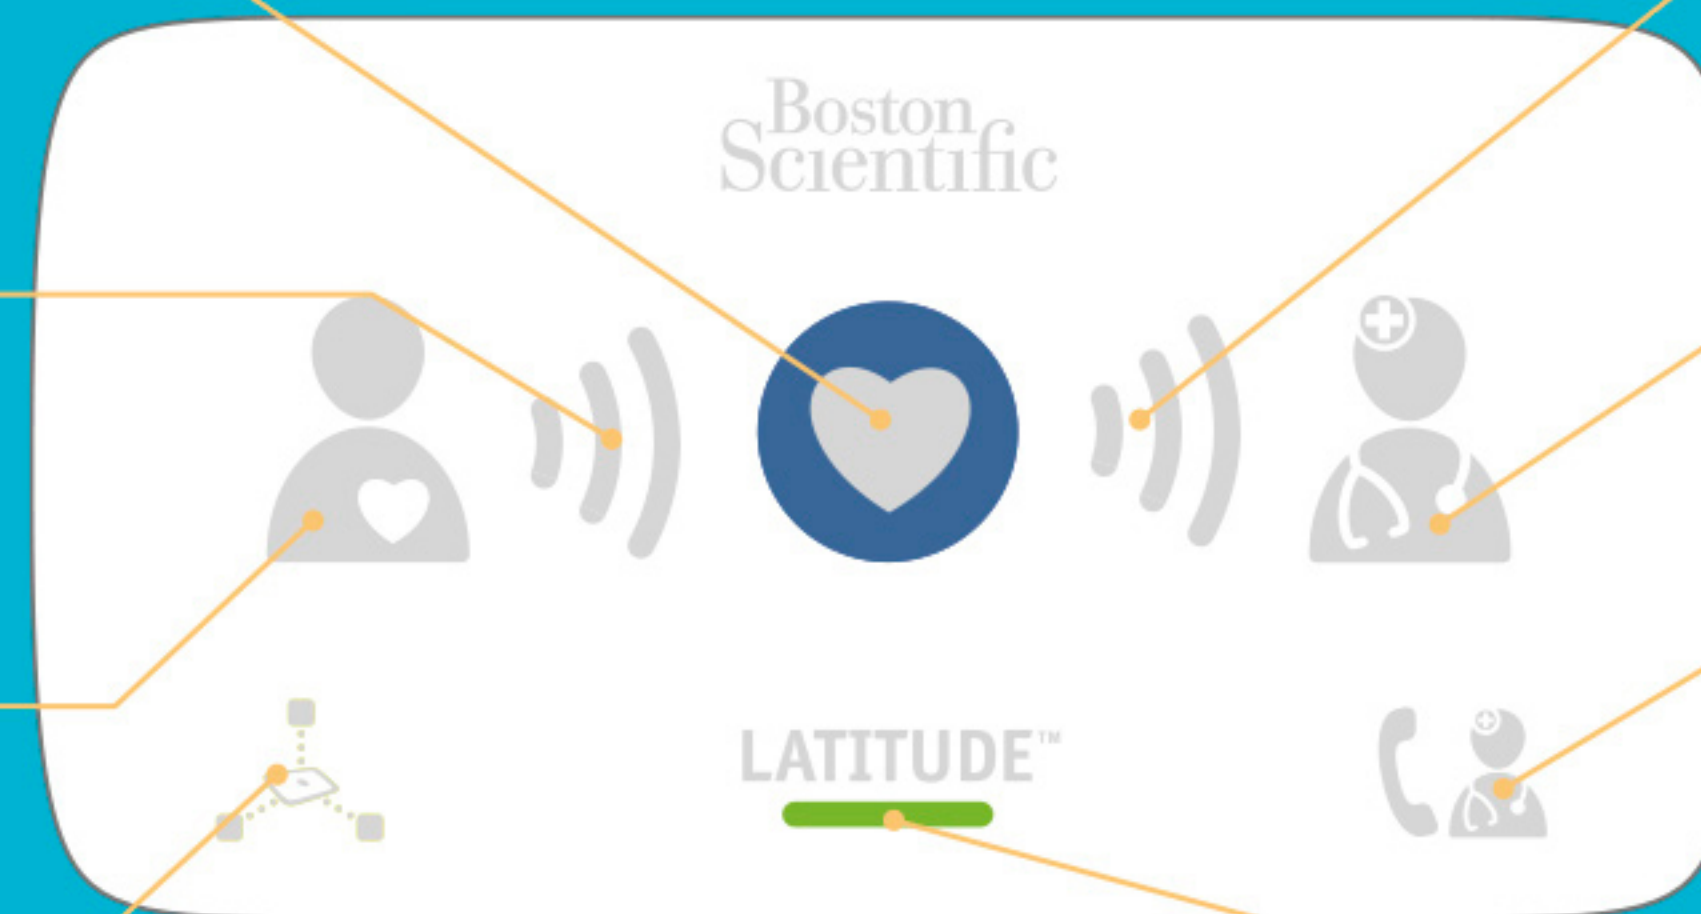

Vue Avant

Bouton « Cœur »

Appuyez lorsque le bouton clignote ou appuyez pour envoyer des données.

Voyants de Réception

- vert** Recueil de données réussi
- jaune** Erreur lors du recueil de données

Icône patient

Restez près du Communicateur lorsque la lumière est allumée

Voyant de réception du poids et de la tension artérielle

Allumé lorsque les données du capteur ont été reçues

Voyants de transmission

- vert** Envoi de données réussi
- jaune** Erreur lors de l'envoi de données

Icône médecin

S'allume uniquement lorsque l'envoi des données a réussi

Icône appeler le médecin

Appelez votre médecin lorsque la lumière est allumée

Voyant d'alimentation

Allumé orsque l'appareil est branché au courant électrique.